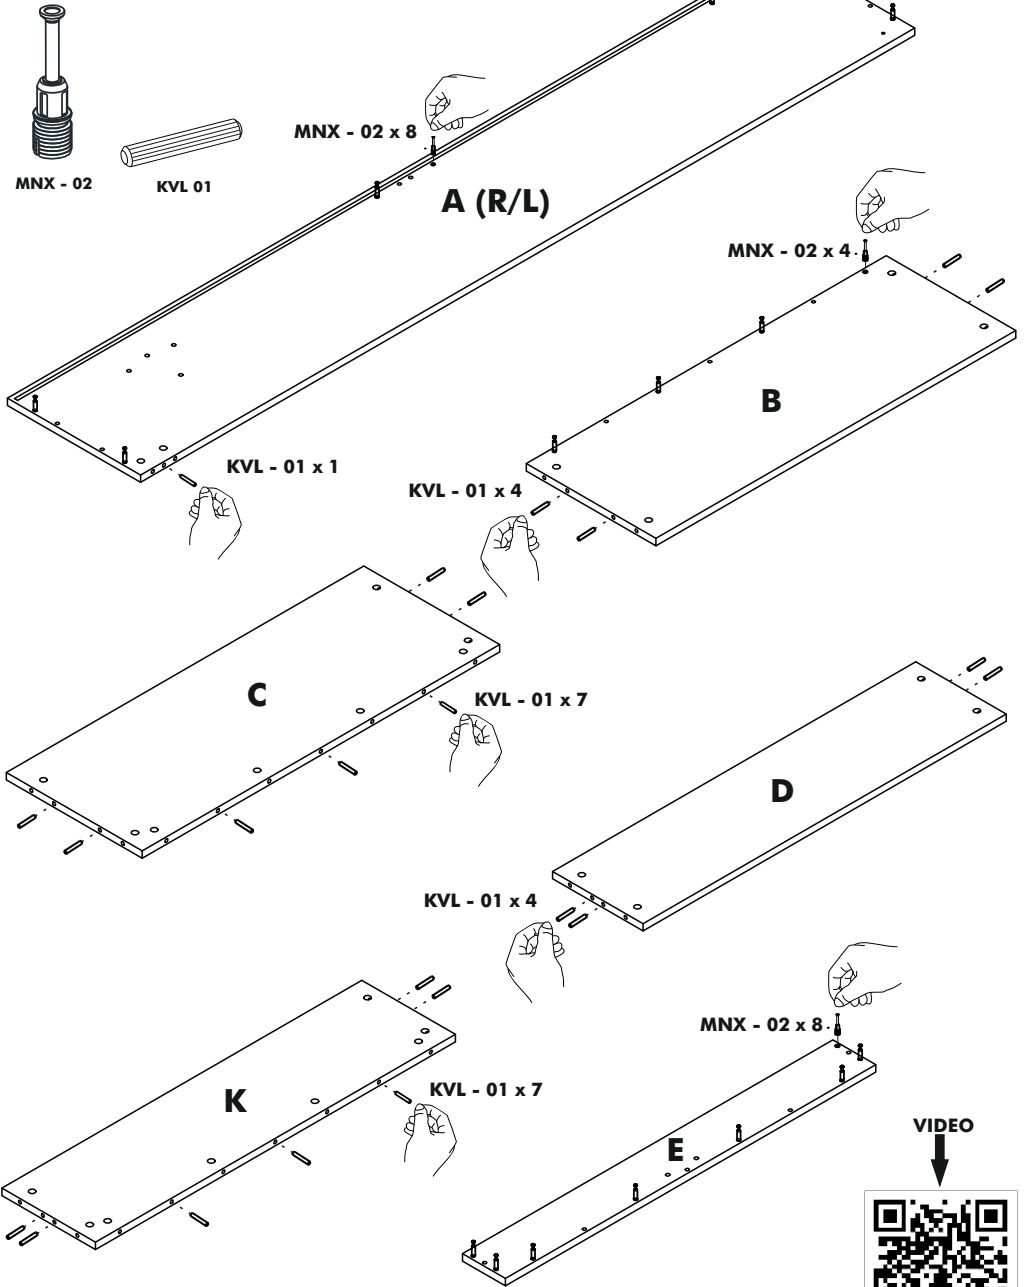

STEP 1

VIDEO