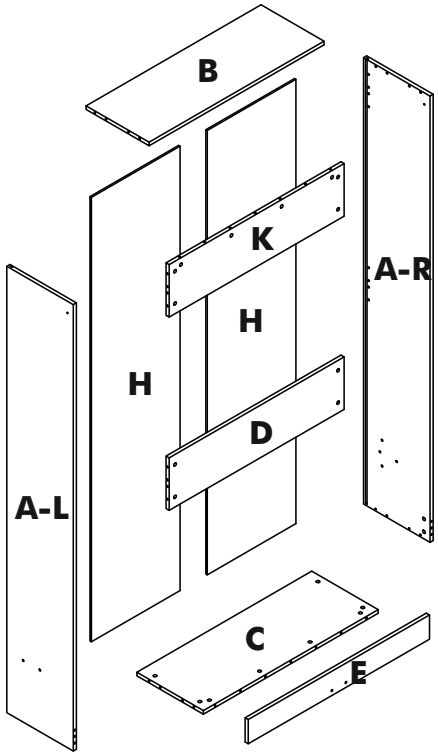

**MULTIMO**

**721-PRIMER HAPPY  
721-M OPTIONEL DESK**

 **60** min.  
  
Technical Service

 **110** min.  
  
End User

[https://youtu.be/ZMz5\\_3J-3p0](https://youtu.be/ZMz5_3J-3p0)

Track Title	Piece	(inch)			(mm)			
		Thickness	Length	Width	Piece	Thick	Height	Most
<b>A-R / A-L</b>		0,71	87,01	14,96	2	18	2210	380
<b>B</b>		0,71	39,37	14,17	1	18	1000	360
<b>C</b>		0,71	39,37	14,96	1	18	1000	380
<b>D</b>		0,71	39,37	10,24	1	18	1000	260
<b>E</b>		0,71	40,79	4,65	1	18	1036	118
<b>F</b>		0,71	35,43	4,72	1	18	900	120
<b>G</b>		0,71	82,68	38,50	1	18	2100	978
<b>H</b>		0,31	86,61	19,96	2	8	2200	507
<b>K</b>		0,71	39,37	10,24	1	18	1000	260
<b>M-R / M-L</b>		0,71	81,34	5,91	2	18	2066	150
<b>N</b>		0,71	35,59	5,91	2	18	904	150

### Accessories List

<b>MNX 02</b>  50 / piece	<b>MNG - 01</b>  50 / piece	<b>KVL 01</b>  42 / piece	<b>TAP - 01</b>  50 / piece
<b>VD - 02 (3,5x25) mm</b>  8 / piece	<b>DD - 01 ( R10 )</b>  2 / piece	<b>TFC - 01(8x70) mm</b>  2 / piece	<b>DSE - 01 (40x90x32) mm</b>  2/ piece
<b>PL - 02 (8x22x1) mm</b>  2 / piece	<b>VTB - 01 (4,8x16) mm</b>  12/ piece	<b>IM - 02 (6x20) mm</b>  4 / piece	<b>CT - 04 ( 6x20 ) mm</b>  8 / piece
<b>CT - 02 ( 6x30 ) mm</b>  2 / piece	<b>OT-054</b>  2 / piece	<b>PL - 04 (5x12x0,7) mm</b>  4 / piece	<b>VDA - 01 ( 6,5x50 ) mm</b>  12 / piece
<b>HF - 01 (1000 N)</b>  1 / piece	<b>YKR - 01</b>  1 / piece	<b>H 01</b>  1 / piece	<b>KKS - 01</b>  2 / piece

Ø 10 mm / 0,254 inch

DD - 01

PL - 02

TFC - 01

VTB - 01

DSE - 01

TAP - 01

VIDEO