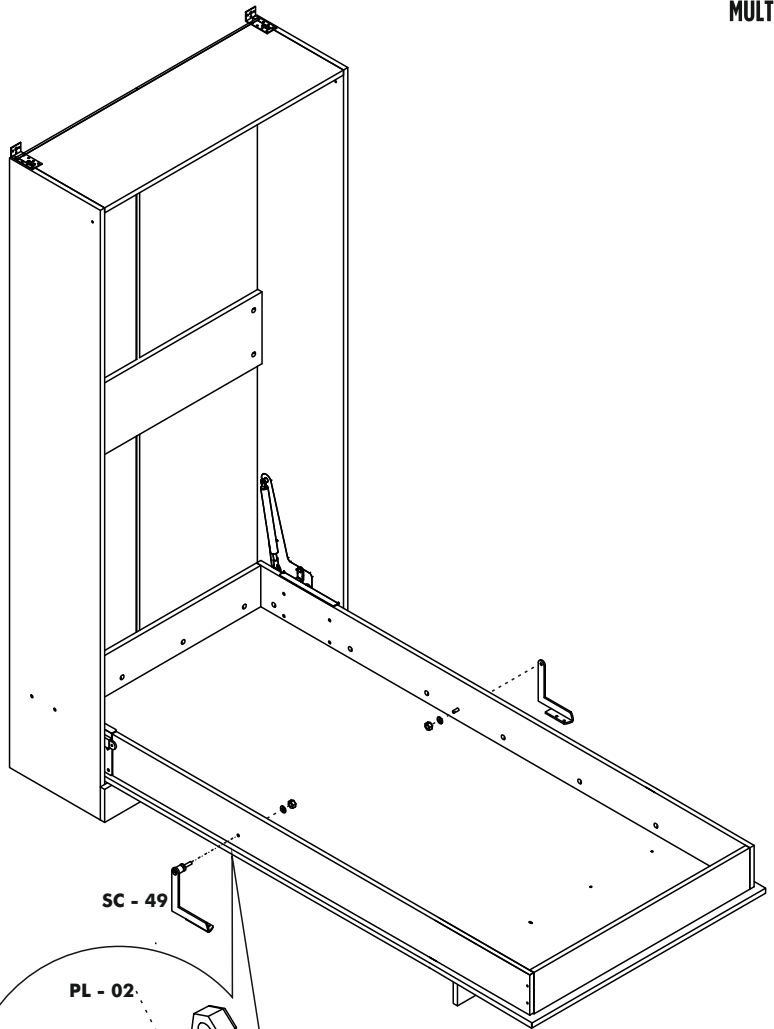

STEP 1

VIDEO

<https://youtu.be/J80jTgly7Kc>