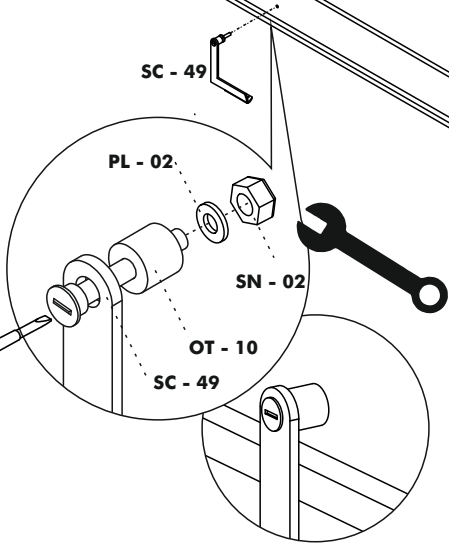

STEP 1

VIDEO

<https://youtu.be/J80jTgly7Kc>