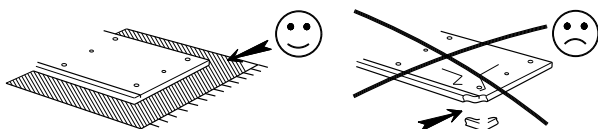

MULTiMO

402-D SECRET TABLE MODULE 402-R SECRET TABLE MODULE

VIDEO

link

Track Title	Piece	(inch)			(mm)			
		Thickness	Length	Width	Piece	Thick	Height	Most
A	1	3,07	39,76	34,33	1	78	1010	872

Accessories List

CT - 03 (6x50) mm  4 / piece	SN - 01 (M6)  4 / piece	PL - 03 (6x12x1) mm  4 / piece
--	---	--

402-R SECRET TABLE MODULE

402-D SECRET TABLE MODULE

STEP 1

STEP 2

VIDEO

link

Track Title	Piece	(inch)			(mm)			
		Thickness	Length	Width	Piece	Thick	Height	Most
A	1	3,07	39,76	34,33	1	78	1010	872