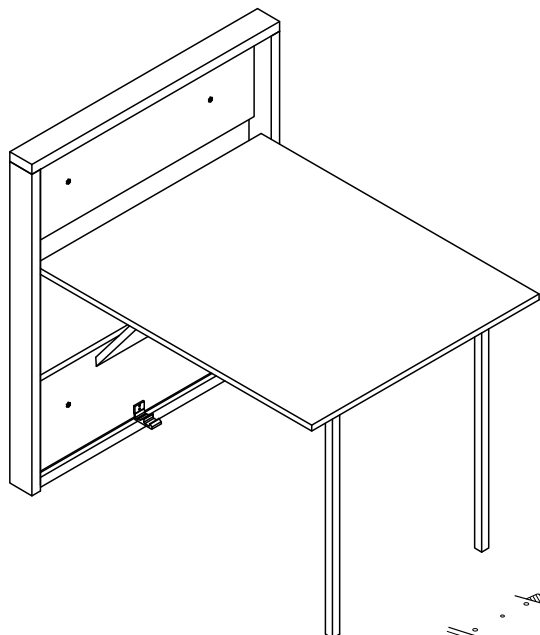

MULTiMO

402-D SECRET TABLE MODULE 402-R SECRET TABLE MODULE

VIDEO

link

Track Title	Piece	(inch)			(mm)			
		Thickness	Length	Width	Piece	Thick	Height	Most
A	1	3,07	39,76	34,33	1	78	1010	872

Accessories List

CT - 03 (6x50) mm  4 / piece	SN - 01 (M6)  4 / piece	PL - 03 (6x12x1) mm  4 / piece
--	---	--

402-R SECRET TABLE MODULE

402-D SECRET TABLE MODULE

STEP 1

STEP 2

VIDEO

link

Track Title	Piece	(inch)			(mm)			
		Thickness	Length	Width	Piece	Thick	Height	Most
A	1	3,07	39,76	34,33	1	78	1010	872

Accessories List

DD - 01 (R10)  4 / piece	VD - 01 (6X70) mm  4 / piece	PL - 03 (6x12x1) mm  4 / piece
---	--	--

402-R SECRET TABLE MODULE

402-D SECRET TABLE MODULE

STEP 1

VIDEO

link

STEP 2