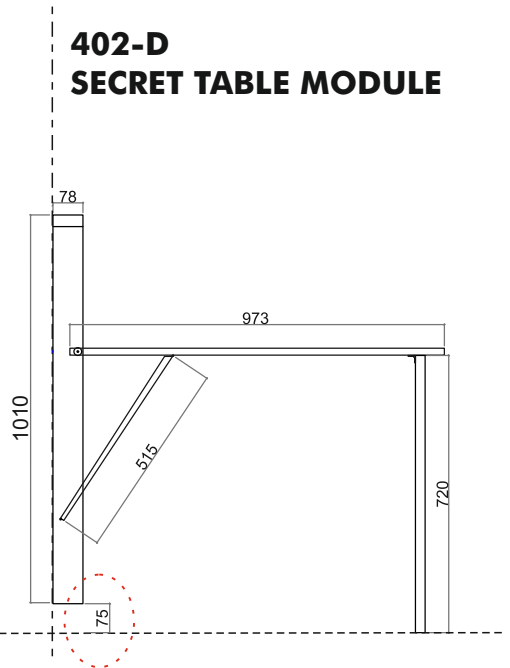

MULTiMO

402-D SECRET TABLE MODULE 402-R SECRET TABLE MODULE

VIDEO

link

Track Title	Piece	(inch)			(mm)			
		Thickness	Length	Width	Piece	Thick	Height	Most
A	1	3,07	39,76	34,33	1	78	1010	872

Accessories List

CT - 03 (6x50) mm  4 / piece	SN - 01 (M6)  4 / piece	PL - 03 (6x12x1) mm  4 / piece
--	---	--

402-R SECRET TABLE MODULE

402-D SECRET TABLE MODULE

STEP 1

STEP 2

VIDEO

link

Track Title	Piece	(inch)			(mm)			
		Thickness	Length	Width	Piece	Thick	Height	Most
A	1	3,07	39,76	34,33	1	78	1010	872

Accessories List

DD - 01 (R10)  4 / piece	VD - 01 (6X70) mm  4 / piece	PL - 03 (6x12x1) mm  4 / piece
---	--	--

402-R SECRET TABLE MODULE

402-D SECRET TABLE MODULE

STEP 1

VIDEO

link

STEP 2

STEP 3

VIDEO

link

STEP 4

PL - 03 X 4

VD - 01 X 4

VIDEO

link