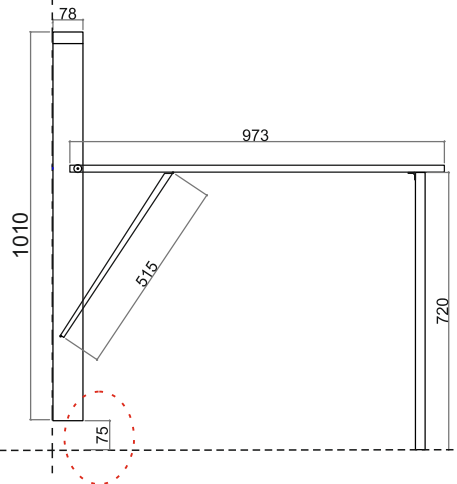

MULTiMO

402-D SECRET TABLE MODULE 402-R SECRET TABLE MODULE

VIDEO

link

Track Title	Piece	(inch)			(mm)			
		Thickness	Length	Width	Piece	Thick	Height	Most
A	1	3,07	39,76	34,33	1	78	1010	872

Accessories List

CT - 03 (6x50) mm  4 / piece	SN - 01 (M6)  4 / piece	PL - 03 (6x12x1) mm  4 / piece
--	---	--

402-R SECRET TABLE MODULE

402-D SECRET TABLE MODULE

STEP 1

STEP 2

VIDEO

link

Track Title	Piece	(inch)			(mm)			
		Thickness	Length	Width	Piece	Thick	Height	Most
A	1	3,07	39,76	34,33	1	78	1010	872

Accessories List

DD - 01 (R10)  4 / piece	VD - 01 (6X70) mm  4 / piece	PL - 03 (6x12x1) mm  4 / piece
---	--	--

402-R SECRET TABLE MODULE

402-D SECRET TABLE MODULE

STEP 1

VIDEO

link

STEP 2

STEP 3

VIDEO

link

STEP 4

PL - 03 X 4

VD - 01 X 4

VIDEO

link