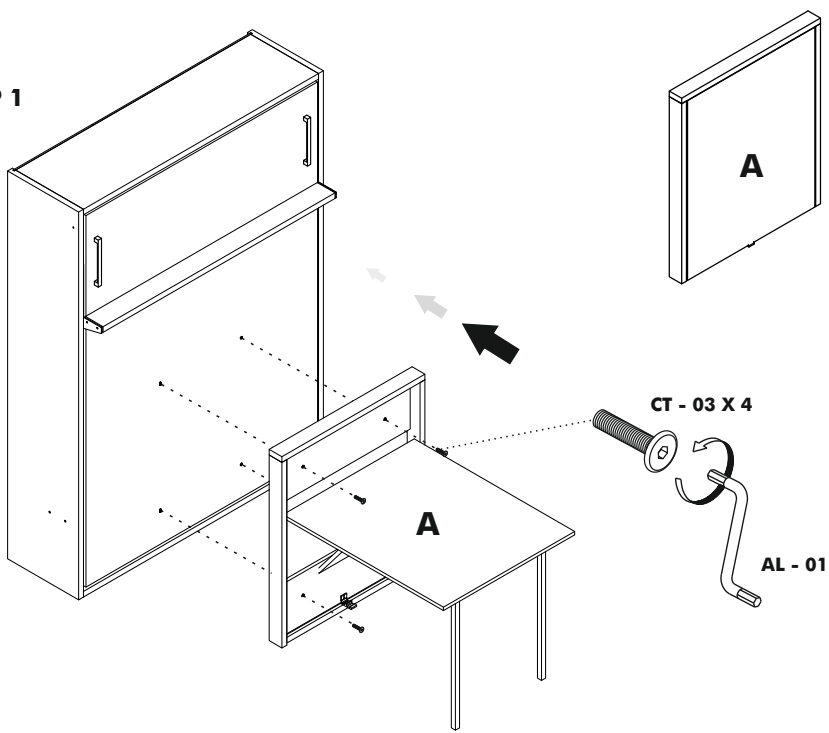

MULTiMO

402-D SECRET TABLE MODULE 402-R SECRET TABLE MODULE

VIDEO

link

Track Title	Piece	(inch)			(mm)			
		Thickness	Length	Width	Piece	Thick	Height	Most
A	1	3,07	39,76	34,33	1	78	1010	872

Accessories List

CT - 03 (6x50) mm  4 / piece	SN - 01 (M6)  4 / piece	PL - 03 (6x12x1) mm  4 / piece
--	---	--

402-R SECRET TABLE MODULE

402-D SECRET TABLE MODULE

STEP 1

STEP 2

VIDEO

link

Track Title	Piece	(inch)			(mm)			
		Thickness	Length	Width	Piece	Thick	Height	Most
A	1	3,07	39,76	34,33	1	78	1010	872

Accessories List

DD - 01 (R10)  4 / piece	VD - 01 (6X70) mm  4 / piece	PL - 03 (6x12x1) mm  4 / piece
---	--	--

402-R SECRET TABLE MODULE

402-D SECRET TABLE MODULE

STEP 1

VIDEO

link

STEP 2