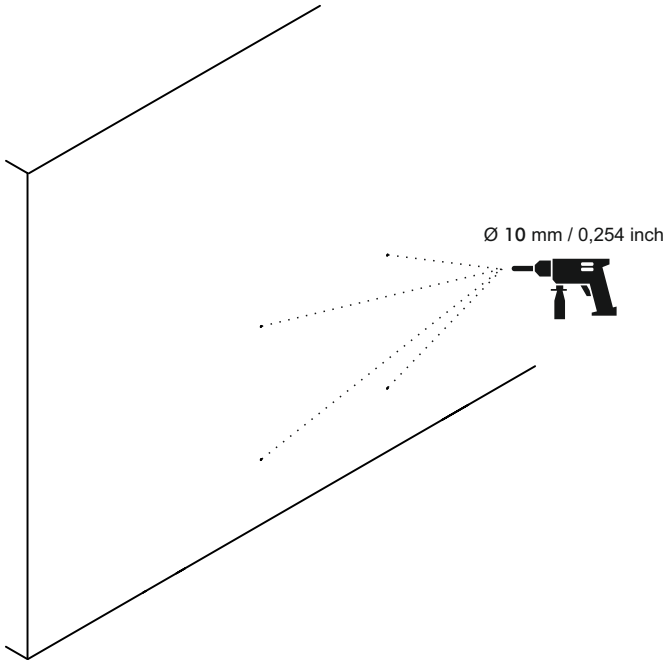

CT - 03 (6x50) mm  4 / piece	SN - 01 (M6)  4 / piece	PL - 03 (6x12x1) mm  4 / piece
--	---	--

402-R SECRET TABLE MODULE

402-D SECRET TABLE MODULE

STEP 1

STEP 2

VIDEO

link

Track Title	Piece	(inch)			(mm)			
		Thickness	Length	Width	Piece	Thick	Height	Most
A	1	3,07	39,76	34,33	1	78	1010	872

Accessories List

DD - 01 (R10)  4 / piece	VD - 01 (6X70) mm  4 / piece	PL - 03 (6x12x1) mm  4 / piece
---	--	--

402-R SECRET TABLE MODULE

402-D SECRET TABLE MODULE

STEP 1

VIDEO

link

STEP 2