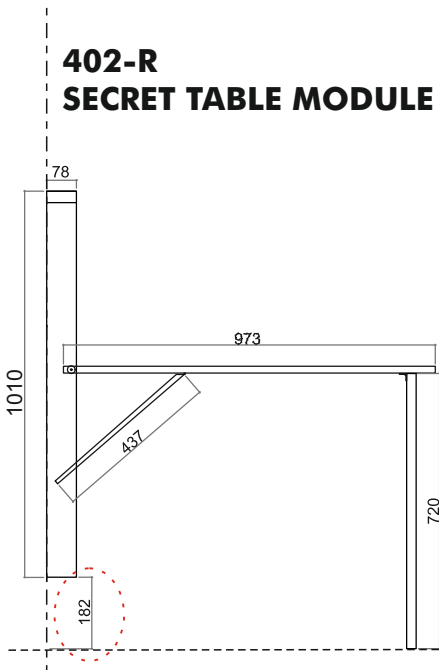

MULTiMO

402-D SECRET TABLE MODULE 402-R SECRET TABLE MODULE

VIDEO

link

Track Title	Piece	(inch)			(mm)			
		Thickness	Length	Width	Piece	Thick	Height	Most
A	1	3,07	39,76	34,33	1	78	1010	872

Accessories List

CT - 03 (6x50) mm  4 / piece	SN - 01 (M6)  4 / piece	PL - 03 (6x12x1) mm  4 / piece
--	---	--

402-R SECRET TABLE MODULE

402-D SECRET TABLE MODULE

STEP 1

STEP 2

VIDEO

link

Track Title	Piece	(inch)			(mm)			
		Thickness	Length	Width	Piece	Thick	Height	Most
A	1	3,07	39,76	34,33	1	78	1010	872

Accessories List

DD - 01 (R10)  4 / piece	VD - 01 (6X70) mm  4 / piece	PL - 03 (6x12x1) mm  4 / piece
---	--	--

402-R SECRET TABLE MODULE

402-D SECRET TABLE MODULE

STEP 1

VIDEO

link

STEP 2

STEP 3

VIDEO

link

STEP 4

PL - 03 X 4

VD - 01 X 4

VIDEO

link