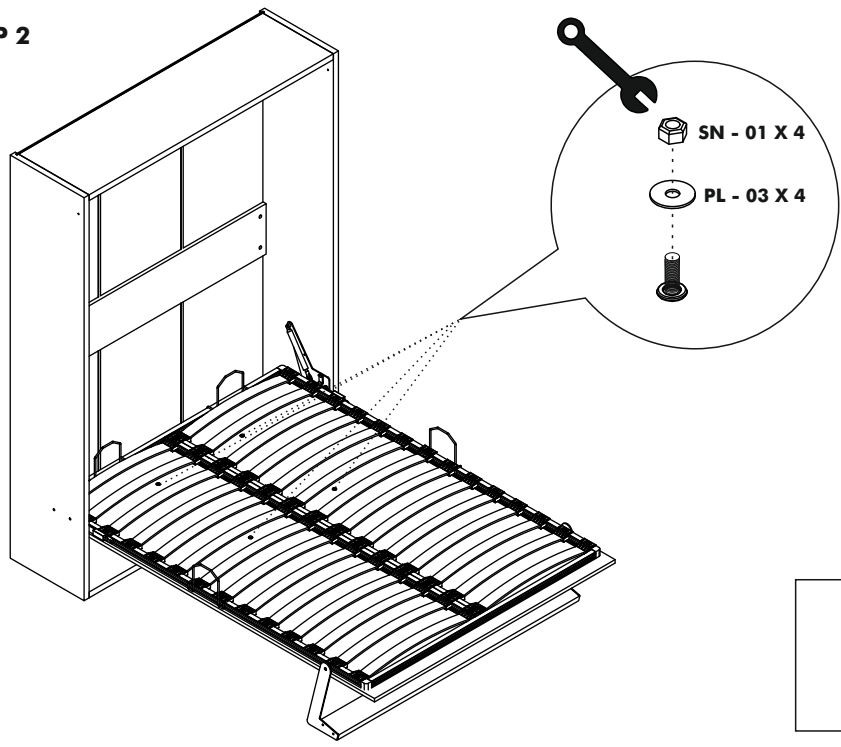

CT - 03 (6x50) mm  4 / piece	SN - 01 (M6)  4 / piece	PL - 03 (6x12x1) mm  4 / piece
--	---	--

402-R SECRET TABLE MODULE

402-D SECRET TABLE MODULE

STEP 1

STEP 2

VIDEO

link

Track Title	Piece	(inch)			(mm)			
		Thickness	Length	Width	Piece	Thick	Height	Most
A	1	3,07	39,76	34,33	1	78	1010	872

Accessories List

DD - 01 (R10)  4 / piece	VD - 01 (6X70) mm  4 / piece	PL - 03 (6x12x1) mm  4 / piece
---	--	--

402-R SECRET TABLE MODULE

402-D SECRET TABLE MODULE

STEP 1

VIDEO

link

STEP 2