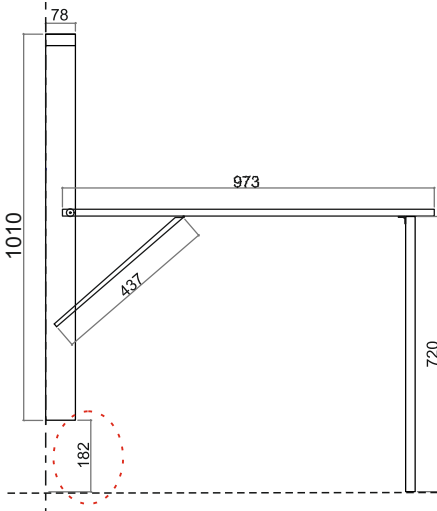

MULTiMO

402-D SECRET TABLE MODULE 402-R SECRET TABLE MODULE

VIDEO

link

Track Title	Piece	(inch)			(mm)			
		Thickness	Length	Width	Piece	Thick	Height	Most
A	1	3,07	39,76	34,33	1	78	1010	872

Accessories List

CT - 03 (6x50) mm  4 / piece	SN - 01 (M6)  4 / piece	PL - 03 (6x12x1) mm  4 / piece
--	---	--

402-R SECRET TABLE MODULE

402-D SECRET TABLE MODULE

STEP 1

STEP 2

VIDEO

link

Track Title	Piece	(inch)			(mm)			
		Thickness	Length	Width	Piece	Thick	Height	Most
A	1	3,07	39,76	34,33	1	78	1010	872

Accessories List

DD - 01 (R10)  4 / piece	VD - 01 (6X70) mm  4 / piece	PL - 03 (6x12x1) mm  4 / piece
---	--	--

402-R SECRET TABLE MODULE

402-D SECRET TABLE MODULE

STEP 1

VIDEO

link

STEP 2

STEP 3

VIDEO

link

STEP 4

PL - 03 X 4

VD - 01 X 4

VIDEO

link