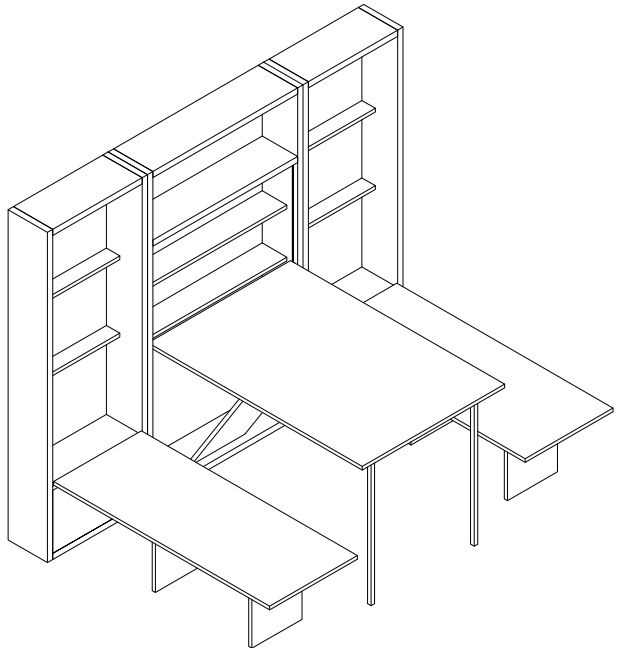

MULTIMO

400/401-SECRET TABLE SET

Ø 10 mm / 0,254 inch

DD - 01 X 4

DSE - 02 X 4

VD - 01 X 4

VD - 03 x 2

MULTiMO