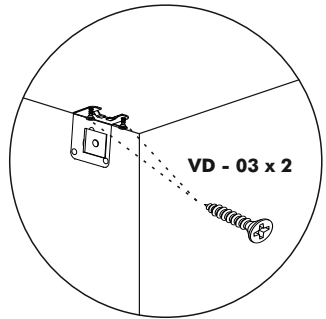

MULTIMO

400/401-SECRET TABLE SET

Ø 10 mm / 0,254 inch

DD - 01 X 4

DSE - 02 X 4

VD - 01 X 4

VD - 03 x 2

MULTiMO