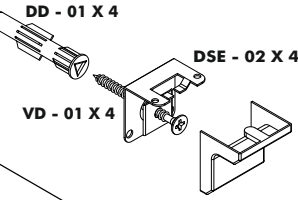

MULTIMO

400/401-SECRET TABLE SET

Ø 10 mm / 0,254 inch

DD - 01 X 4

DSE - 02 X 4

VD - 01 X 4

VD - 03 x 2

MULTiMO