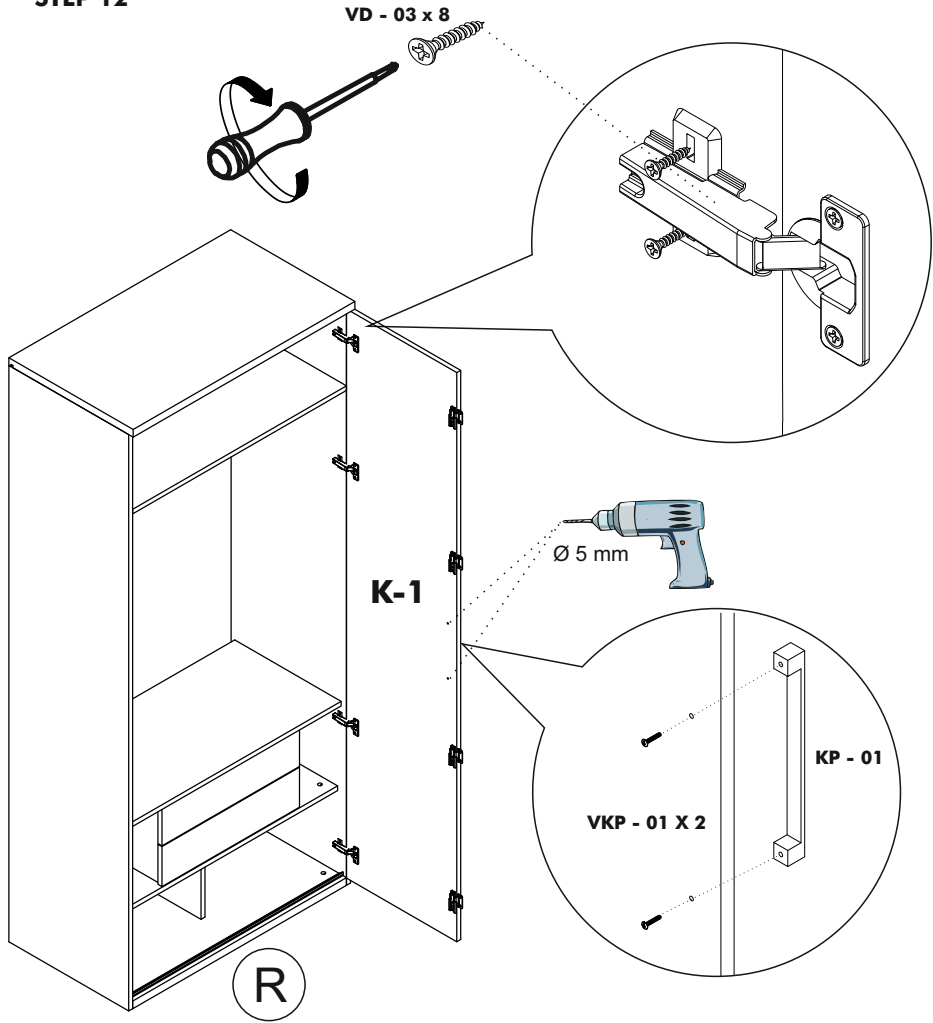

## 216-ROYAL ACCORDION WARDROBE

VIDEO

link

Track Title	Piece	(inch)			(mm)			
		Thickness	Length	Width	Piece	Thick	Height	Most
<b>A - L A - R</b>		0,71	88,58	21,26	2	18	2250	540
<b>B</b>		1,18	39,37	22,05	1	30	1000	560
<b>C</b>		0,71	37,95	21,26	1	18	964	540
<b>D</b>		0,71	37,95	20,47	1	18	964	520
<b>E</b>		0,71	37,95	18,90	1	18	964	480
<b>F</b>		0,71	37,95	18,90	1	18	964	480
<b>G - L G R</b>		0,71	12,60	17,91	2	18	320	455
<b>H</b>		0,71	12,60	17,91	1	18	320	455
<b>K-1 K-2</b>		0,71	87,48	19,61	2	18	2222	498
<b>M</b>		0,71	6,14	24,41	2	18	156	620
<b>N</b>		0,31	88,03	19,25	2	8	2236	489

**VIDEO**

link

STEP 10

**STEP 11**

**VD - 03 X 3**

**VD - 03 X 3**

**VIDEO**

link

STEP 12

**STEP 13**

**VIDEO**

link

STEP 14

**STEP 15**

**VIDEO**

link