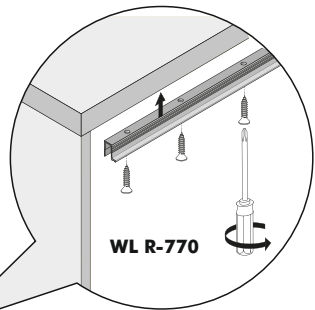

## 216-ROYAL ACCORDION WARDROBE

VIDEO

link

Track Title	Piece	(inch)			(mm)			
		Thickness	Length	Width	Piece	Thick	Height	Most
<b>A - L A - R</b>		0,71	88,58	21,26	2	18	2250	540
<b>B</b>		1,18	39,37	22,05	1	30	1000	560
<b>C</b>		0,71	37,95	21,26	1	18	964	540
<b>D</b>		0,71	37,95	20,47	1	18	964	520
<b>E</b>		0,71	37,95	18,90	1	18	964	480
<b>F</b>		0,71	37,95	18,90	1	18	964	480
<b>G - L G R</b>		0,71	12,60	17,91	2	18	320	455
<b>H</b>		0,71	12,60	17,91	1	18	320	455
<b>K-1 K-2</b>		0,71	87,48	19,61	2	18	2222	498
<b>M</b>		0,71	6,14	24,41	2	18	156	620
<b>N</b>		0,31	88,03	19,25	2	8	2236	489

**VIDEO**

link

STEP 10

**STEP 11**

**VD - 03 X 3**

**VD - 03 X 3**

**VIDEO**

link

STEP 12

**STEP 13**

**VIDEO**

link

STEP 14

**STEP 15**

**VIDEO**

link