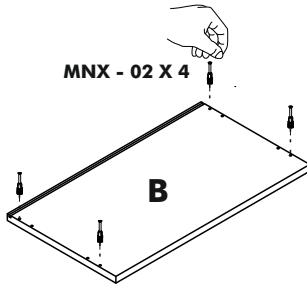

STEP 1

G-R/G-L VIDEO