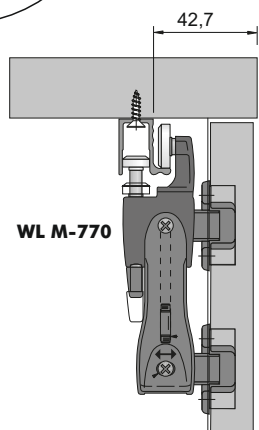

## 216-ROYAL ACCORDION WARDROBE

VIDEO

link

Track Title	Piece	(inch)			(mm)			
		Thickness	Length	Width	Piece	Thick	Height	Most
<b>A - L A - R</b>		0,71	88,58	21,26	2	18	2250	540
<b>B</b>		1,18	39,37	22,05	1	30	1000	560
<b>C</b>		0,71	37,95	21,26	1	18	964	540
<b>D</b>		0,71	37,95	20,47	1	18	964	520
<b>E</b>		0,71	37,95	18,90	1	18	964	480
<b>F</b>		0,71	37,95	18,90	1	18	964	480
<b>G - L G R</b>		0,71	12,60	17,91	2	18	320	455
<b>H</b>		0,71	12,60	17,91	1	18	320	455
<b>K-1 K-2</b>		0,71	87,48	19,61	2	18	2222	498
<b>M</b>		0,71	6,14	24,41	2	18	156	620
<b>N</b>		0,31	88,03	19,25	2	8	2236	489

## Accessories List

<b>MNX 02</b>  <b>32 / piece</b>	<b>MNG - 01</b>  <b>32 / piece</b>	<b>KVL 01</b>  <b>32 / piece</b>	<b>TAP - 01</b>  <b>32 / piece</b>
<b>TS - 01</b>  <b>4 / piece</b>	<b>AF - 02</b>  <b>2 / piece</b>	<b>VD - 02 (3,5x25) mm</b>  <b>22 / piece</b>	<b>VD - 03 ( 3,5x18 ) mm</b>  <b>50 / piece</b>
<b>BO - 01</b>  <b>1 / piece</b>	<b>ER - 01</b>  <b>8 / piece</b>	<b>VTB - 01 (4,8x16) mm</b>  <b>8 / piece</b>	<b>BRK - 01</b>  <b>2 / piece</b>
<b>RYP - 02</b>  <b>2 / piece</b>	<b>VKP - 01 (22) mm</b>  <b>2 / piece</b>	<b>KP - 01 ( 224 ) mm</b>  <b>1 / piece</b>	<b>AVT - 01</b>  <b>10 / piece</b>
<b>WL R-770</b>  <b>1 / piece</b>	<b>WL M-770</b>  <b>1 / piece</b>		<b>H 01</b>  <b>1 / piece</b>

**VIDEO**

link

STEP 10

**STEP 11**

**VD - 03 X 3**

**VD - 03 X 3**

**VIDEO**

link