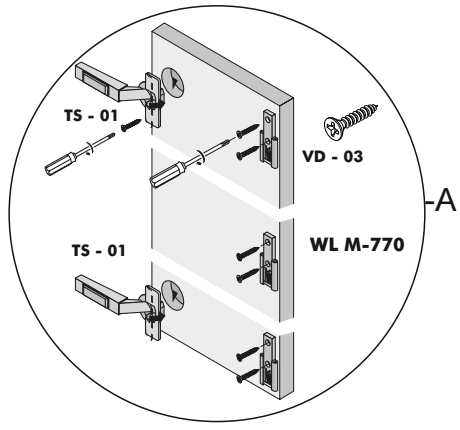

## 216-ROYAL ACCORDION WARDROBE

VIDEO

link

Track Title	Piece	(inch)			(mm)			
		Thickness	Length	Width	Piece	Thick	Height	Most
<b>A - L A - R</b>		0,71	88,58	21,26	2	18	2250	540
<b>B</b>		1,18	39,37	22,05	1	30	1000	560
<b>C</b>		0,71	37,95	21,26	1	18	964	540
<b>D</b>		0,71	37,95	20,47	1	18	964	520
<b>E</b>		0,71	37,95	18,90	1	18	964	480
<b>F</b>		0,71	37,95	18,90	1	18	964	480
<b>G - L G R</b>		0,71	12,60	17,91	2	18	320	455
<b>H</b>		0,71	12,60	17,91	1	18	320	455
<b>K-1 K-2</b>		0,71	87,48	19,61	2	18	2222	498
<b>M</b>		0,71	6,14	24,41	2	18	156	620
<b>N</b>		0,31	88,03	19,25	2	8	2236	489

## Accessories List

<b>MNX 02</b>  <b>32 / piece</b>	<b>MNG - 01</b>  <b>32 / piece</b>	<b>KVL 01</b>  <b>32 / piece</b>	<b>TAP - 01</b>  <b>32 / piece</b>
<b>TS - 01</b>  <b>4 / piece</b>	<b>AF - 02</b>  <b>2 / piece</b>	<b>VD - 02 (3,5x25) mm</b>  <b>22 / piece</b>	<b>VD - 03 ( 3,5x18 ) mm</b>  <b>50 / piece</b>
<b>BO - 01</b>  <b>1 / piece</b>	<b>ER - 01</b>  <b>8 / piece</b>	<b>VTB - 01 (4,8x16) mm</b>  <b>8 / piece</b>	<b>BRK - 01</b>  <b>2 / piece</b>
<b>RYP - 02</b>  <b>2 / piece</b>	<b>VKP - 01 (22) mm</b>  <b>2 / piece</b>	<b>KP - 01 ( 224 ) mm</b>  <b>1 / piece</b>	<b>AVT - 01</b>  <b>10 / piece</b>
<b>WL R-770</b>  <b>1 / piece</b>	<b>WL M-770</b>  <b>1 / piece</b>		<b>H 01</b>  <b>1 / piece</b>

**STEP 1**

**G-R/G-L** VIDEO

**STEP 2**

**VIDEO**

link

**STEP 3**

**STEP 4**

VIDEO