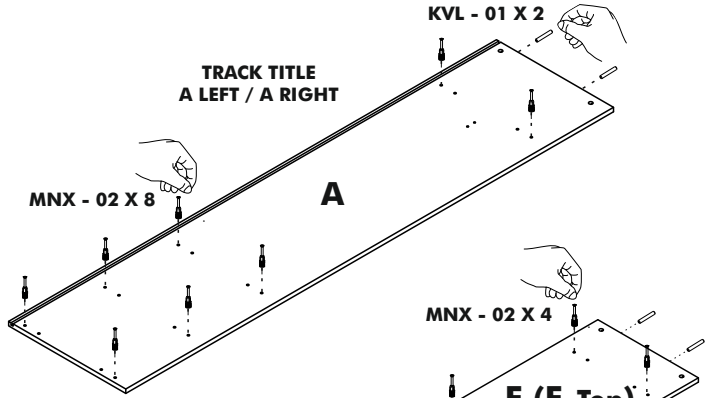

STEP 1

G-R/G-L VIDEO