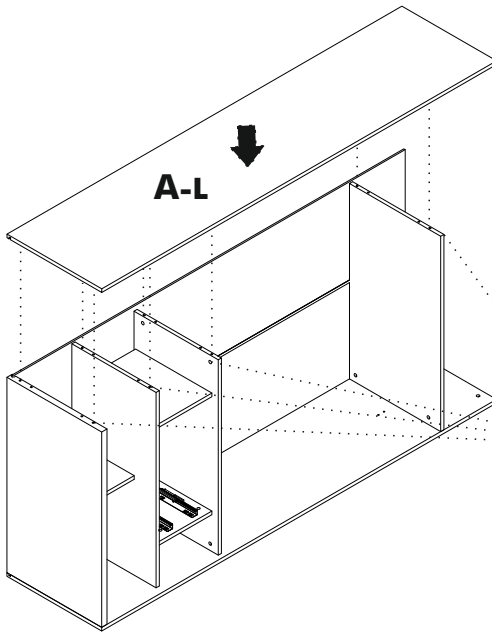

## 216-ROYAL ACCORDION WARDROBE

VIDEO

link

Track Title	Piece	(inch)			(mm)			
		Thickness	Length	Width	Piece	Thick	Height	Most
<b>A - L A - R</b>		0,71	88,58	21,26	2	18	2250	540
<b>B</b>		1,18	39,37	22,05	1	30	1000	560
<b>C</b>		0,71	37,95	21,26	1	18	964	540
<b>D</b>		0,71	37,95	20,47	1	18	964	520
<b>E</b>		0,71	37,95	18,90	1	18	964	480
<b>F</b>		0,71	37,95	18,90	1	18	964	480
<b>G - L G R</b>		0,71	12,60	17,91	2	18	320	455
<b>H</b>		0,71	12,60	17,91	1	18	320	455
<b>K-1 K-2</b>		0,71	87,48	19,61	2	18	2222	498
<b>M</b>		0,71	6,14	24,41	2	18	156	620
<b>N</b>		0,31	88,03	19,25	2	8	2236	489

link

**STEP 5**

**STEP 6**

**STEP 7**

**STEP 8**

**VIDEO**

link

**STEP 9**

**VIDEO**

link

STEP 10

**STEP 11**

**VD - 03 X 3**

**VD - 03 X 3**

**VIDEO**

link