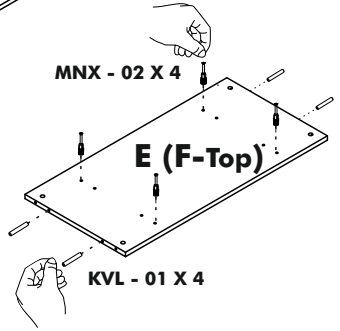

STEP 1

G-R/G-L VIDEO