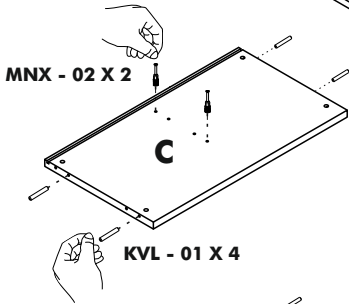

STEP 1

G-R/G-L VIDEO