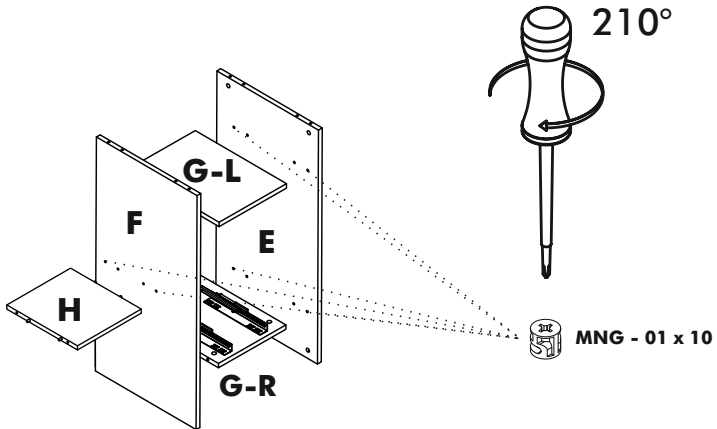

## 216-ROYAL ACCORDION WARDROBE

VIDEO

link

Track Title	Piece	(inch)			(mm)			
		Thickness	Length	Width	Piece	Thick	Height	Most
<b>A - L A - R</b>		0,71	88,58	21,26	2	18	2250	540
<b>B</b>		1,18	39,37	22,05	1	30	1000	560
<b>C</b>		0,71	37,95	21,26	1	18	964	540
<b>D</b>		0,71	37,95	20,47	1	18	964	520
<b>E</b>		0,71	37,95	18,90	1	18	964	480
<b>F</b>		0,71	37,95	18,90	1	18	964	480
<b>G - L G R</b>		0,71	12,60	17,91	2	18	320	455
<b>H</b>		0,71	12,60	17,91	1	18	320	455
<b>K-1 K-2</b>		0,71	87,48	19,61	2	18	2222	498
<b>M</b>		0,71	6,14	24,41	2	18	156	620
<b>N</b>		0,31	88,03	19,25	2	8	2236	489

**STEP 1**

**G-R/G-L** VIDEO

**STEP 2**

**VIDEO**

link

**STEP 3**

**STEP 4**

VIDEO