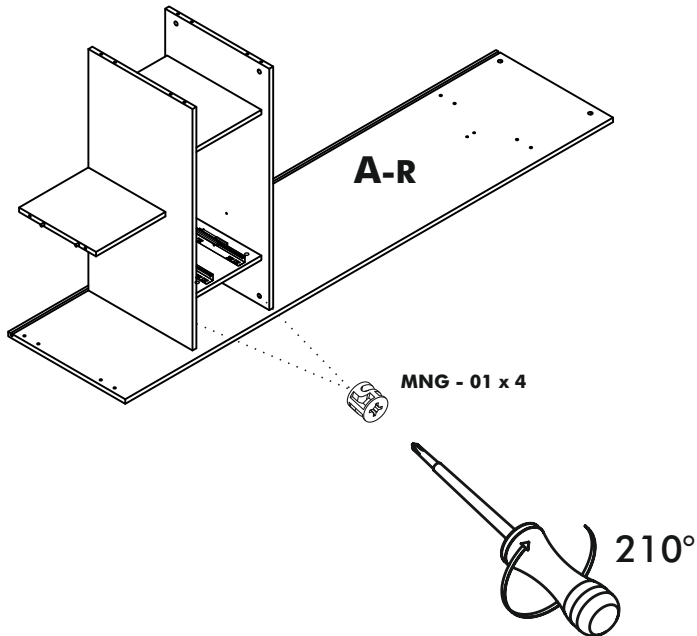

## 216-ROYAL ACCORDION WARDROBE

VIDEO

link

Track Title	Piece	(inch)			(mm)			
		Thickness	Length	Width	Piece	Thick	Height	Most
<b>A - L A - R</b>		0,71	88,58	21,26	2	18	2250	540
<b>B</b>		1,18	39,37	22,05	1	30	1000	560
<b>C</b>		0,71	37,95	21,26	1	18	964	540
<b>D</b>		0,71	37,95	20,47	1	18	964	520
<b>E</b>		0,71	37,95	18,90	1	18	964	480
<b>F</b>		0,71	37,95	18,90	1	18	964	480
<b>G - L G R</b>		0,71	12,60	17,91	2	18	320	455
<b>H</b>		0,71	12,60	17,91	1	18	320	455
<b>K-1 K-2</b>		0,71	87,48	19,61	2	18	2222	498
<b>M</b>		0,71	6,14	24,41	2	18	156	620
<b>N</b>		0,31	88,03	19,25	2	8	2236	489

## Accessories List

<b>MNX 02</b>  <b>32 / piece</b>	<b>MNG - 01</b>  <b>32 / piece</b>	<b>KVL 01</b>  <b>32 / piece</b>	<b>TAP - 01</b>  <b>32 / piece</b>
<b>TS - 01</b>  <b>4 / piece</b>	<b>AF - 02</b>  <b>2 / piece</b>	<b>VD - 02 (3,5x25) mm</b>  <b>22 / piece</b>	<b>VD - 03 ( 3,5x18 ) mm</b>  <b>50 / piece</b>
<b>BO - 01</b>  <b>1 / piece</b>	<b>ER - 01</b>  <b>8 / piece</b>	<b>VTB - 01 (4,8x16) mm</b>  <b>8 / piece</b>	<b>BRK - 01</b>  <b>2 / piece</b>
<b>RYP - 02</b>  <b>2 / piece</b>	<b>VKP - 01 (22) mm</b>  <b>2 / piece</b>	<b>KP - 01 ( 224 ) mm</b>  <b>1 / piece</b>	<b>AVT - 01</b>  <b>10 / piece</b>
<b>WL R-770</b>  <b>1 / piece</b>	<b>WL M-770</b>  <b>1 / piece</b>		<b>H 01</b>  <b>1 / piece</b>

**STEP 1**

**G-R/G-L** VIDEO

**STEP 2**

**VIDEO**

link

**STEP 3**

**STEP 4**

VIDEO