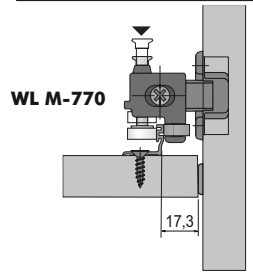

## 216-ROYAL ACCORDION WARDROBE

VIDEO

link

Track Title	Piece	(inch)			(mm)			
		Thickness	Length	Width	Piece	Thick	Height	Most
<b>A - L A - R</b>		0,71	88,58	21,26	2	18	2250	540
<b>B</b>		1,18	39,37	22,05	1	30	1000	560
<b>C</b>		0,71	37,95	21,26	1	18	964	540
<b>D</b>		0,71	37,95	20,47	1	18	964	520
<b>E</b>		0,71	37,95	18,90	1	18	964	480
<b>F</b>		0,71	37,95	18,90	1	18	964	480
<b>G - L G R</b>		0,71	12,60	17,91	2	18	320	455
<b>H</b>		0,71	12,60	17,91	1	18	320	455
<b>K-1 K-2</b>		0,71	87,48	19,61	2	18	2222	498
<b>M</b>		0,71	6,14	24,41	2	18	156	620
<b>N</b>		0,31	88,03	19,25	2	8	2236	489

**VIDEO**

link

STEP 10

**STEP 11**

**VD - 03 X 3**

**VD - 03 X 3**

**VIDEO**

link