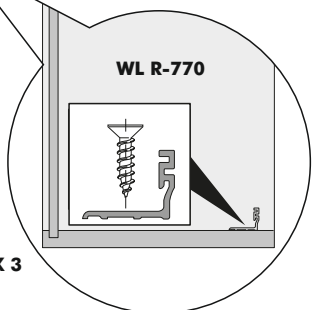

## 216-ROYAL ACCORDION WARDROBE

VIDEO

link

Track Title	Piece	(inch)			(mm)			
		Thickness	Length	Width	Piece	Thick	Height	Most
<b>A - L A - R</b>		0,71	88,58	21,26	2	18	2250	540
<b>B</b>		1,18	39,37	22,05	1	30	1000	560
<b>C</b>		0,71	37,95	21,26	1	18	964	540
<b>D</b>		0,71	37,95	20,47	1	18	964	520
<b>E</b>		0,71	37,95	18,90	1	18	964	480
<b>F</b>		0,71	37,95	18,90	1	18	964	480
<b>G - L G R</b>		0,71	12,60	17,91	2	18	320	455
<b>H</b>		0,71	12,60	17,91	1	18	320	455
<b>K-1 K-2</b>		0,71	87,48	19,61	2	18	2222	498
<b>M</b>		0,71	6,14	24,41	2	18	156	620
<b>N</b>		0,31	88,03	19,25	2	8	2236	489

link

**STEP 5**

**STEP 6**

**STEP 7**

**STEP 8**

**VIDEO**

link

**STEP 9**

**VIDEO**

link

STEP 10

**STEP 11**

**VD - 03 X 3**

**VD - 03 X 3**

**VIDEO**

link

STEP 12

**STEP 13**

**VIDEO**

link

STEP 14

**STEP 15**

**VIDEO**

link