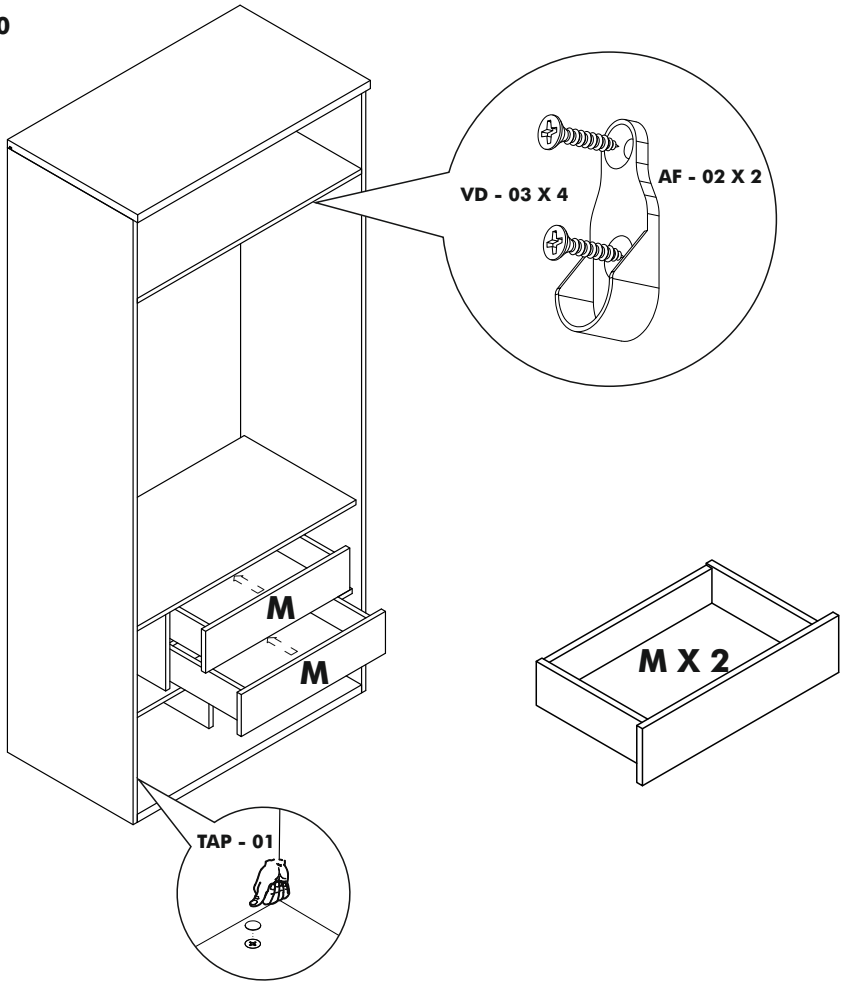

## 216-ROYAL ACCORDION WARDROBE

VIDEO

link

Track Title	Piece	(inch)			(mm)			
		Thickness	Length	Width	Piece	Thick	Height	Most
<b>A - L A - R</b>		0,71	88,58	21,26	2	18	2250	540
<b>B</b>		1,18	39,37	22,05	1	30	1000	560
<b>C</b>		0,71	37,95	21,26	1	18	964	540
<b>D</b>		0,71	37,95	20,47	1	18	964	520
<b>E</b>		0,71	37,95	18,90	1	18	964	480
<b>F</b>		0,71	37,95	18,90	1	18	964	480
<b>G - L G R</b>		0,71	12,60	17,91	2	18	320	455
<b>H</b>		0,71	12,60	17,91	1	18	320	455
<b>K-1 K-2</b>		0,71	87,48	19,61	2	18	2222	498
<b>M</b>		0,71	6,14	24,41	2	18	156	620
<b>N</b>		0,31	88,03	19,25	2	8	2236	489

link

**STEP 5**

**STEP 6**

**STEP 7**

**STEP 8**

**VIDEO**

link

**STEP 9**

**VIDEO**

link

STEP 10

**STEP 11**

**VD - 03 X 3**

**VD - 03 X 3**

**VIDEO**

link