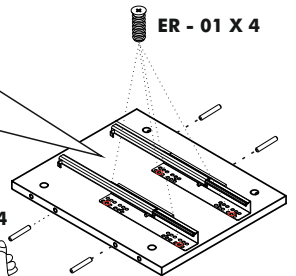

STEP 1

G-R/G-L VIDEO