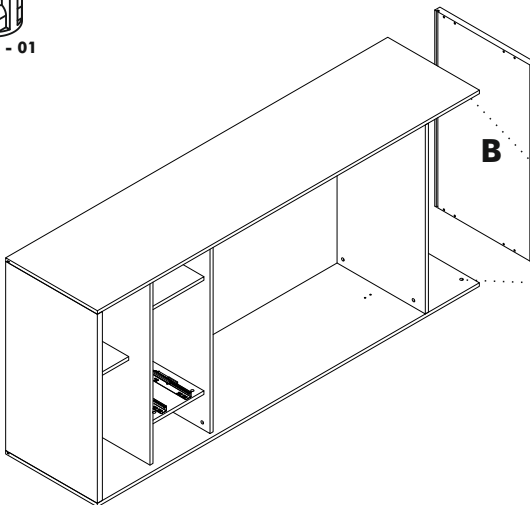

## 216-ROYAL ACCORDION WARDROBE

VIDEO

link

Track Title	Piece	(inch)			(mm)			
		Thickness	Length	Width	Piece	Thick	Height	Most
<b>A - L A - R</b>		0,71	88,58	21,26	2	18	2250	540
<b>B</b>		1,18	39,37	22,05	1	30	1000	560
<b>C</b>		0,71	37,95	21,26	1	18	964	540
<b>D</b>		0,71	37,95	20,47	1	18	964	520
<b>E</b>		0,71	37,95	18,90	1	18	964	480
<b>F</b>		0,71	37,95	18,90	1	18	964	480
<b>G - L G R</b>		0,71	12,60	17,91	2	18	320	455
<b>H</b>		0,71	12,60	17,91	1	18	320	455
<b>K-1 K-2</b>		0,71	87,48	19,61	2	18	2222	498
<b>M</b>		0,71	6,14	24,41	2	18	156	620
<b>N</b>		0,31	88,03	19,25	2	8	2236	489

link

**STEP 5**

**STEP 6**

**STEP 7**

**STEP 8**

**VIDEO**

link

**STEP 9**

**VIDEO**

link

STEP 10

**STEP 11**

**VD - 03 X 3**

**VD - 03 X 3**

**VIDEO**

link