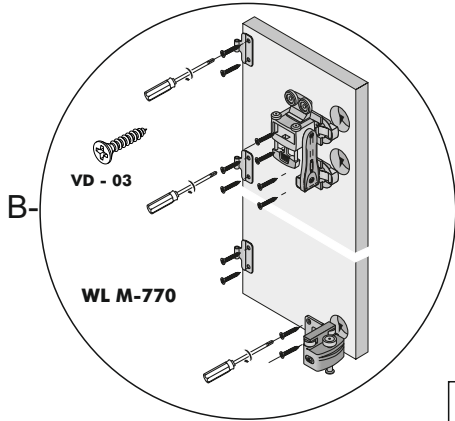

## 216-ROYAL ACCORDION WARDROBE

VIDEO

link

Track Title	Piece	(inch)			(mm)			
		Thickness	Length	Width	Piece	Thick	Height	Most
<b>A - L A - R</b>		0,71	88,58	21,26	2	18	2250	540
<b>B</b>		1,18	39,37	22,05	1	30	1000	560
<b>C</b>		0,71	37,95	21,26	1	18	964	540
<b>D</b>		0,71	37,95	20,47	1	18	964	520
<b>E</b>		0,71	37,95	18,90	1	18	964	480
<b>F</b>		0,71	37,95	18,90	1	18	964	480
<b>G - L G R</b>		0,71	12,60	17,91	2	18	320	455
<b>H</b>		0,71	12,60	17,91	1	18	320	455
<b>K-1 K-2</b>		0,71	87,48	19,61	2	18	2222	498
<b>M</b>		0,71	6,14	24,41	2	18	156	620
<b>N</b>		0,31	88,03	19,25	2	8	2236	489

## Accessories List

<b>MNX 02</b>  <b>32 / piece</b>	<b>MNG - 01</b>  <b>32 / piece</b>	<b>KVL 01</b>  <b>32 / piece</b>	<b>TAP - 01</b>  <b>32 / piece</b>
<b>TS - 01</b>  <b>4 / piece</b>	<b>AF - 02</b>  <b>2 / piece</b>	<b>VD - 02 (3,5x25) mm</b>  <b>22 / piece</b>	<b>VD - 03 ( 3,5x18 ) mm</b>  <b>50 / piece</b>
<b>BO - 01</b>  <b>1 / piece</b>	<b>ER - 01</b>  <b>8 / piece</b>	<b>VTB - 01 (4,8x16) mm</b>  <b>8 / piece</b>	<b>BRK - 01</b>  <b>2 / piece</b>
<b>RYP - 02</b>  <b>2 / piece</b>	<b>VKP - 01 (22) mm</b>  <b>2 / piece</b>	<b>KP - 01 ( 224 ) mm</b>  <b>1 / piece</b>	<b>AVT - 01</b>  <b>10 / piece</b>
<b>WL R-770</b>  <b>1 / piece</b>	<b>WL M-770</b>  <b>1 / piece</b>		<b>H 01</b>  <b>1 / piece</b>

**STEP 1**

**G-R/G-L** VIDEO

**STEP 2**

**VIDEO**

link

**STEP 3**

**STEP 4**

VIDEO