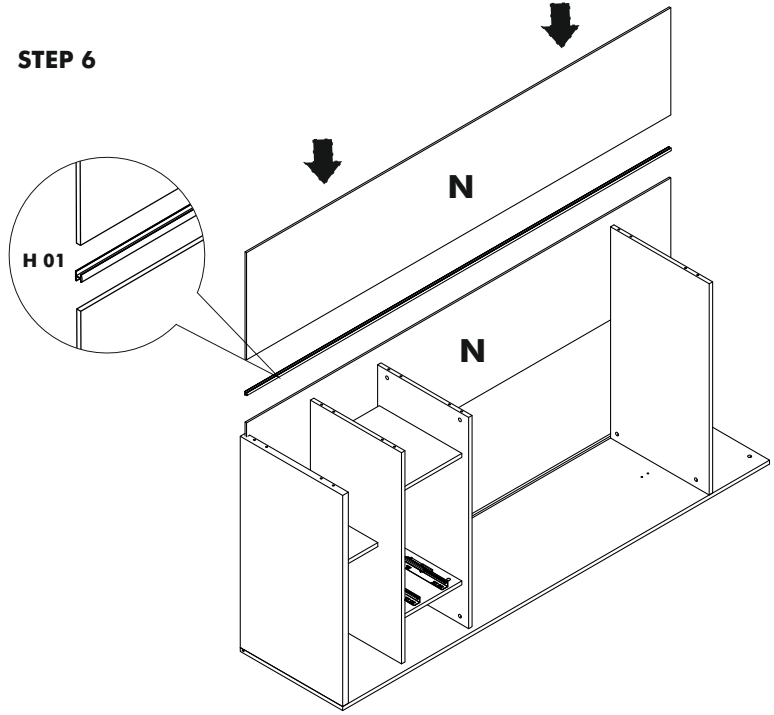

## 216-ROYAL ACCORDION WARDROBE

VIDEO

link

Track Title	Piece	(inch)			(mm)			
		Thickness	Length	Width	Piece	Thick	Height	Most
<b>A - L A - R</b>		0,71	88,58	21,26	2	18	2250	540
<b>B</b>		1,18	39,37	22,05	1	30	1000	560
<b>C</b>		0,71	37,95	21,26	1	18	964	540
<b>D</b>		0,71	37,95	20,47	1	18	964	520
<b>E</b>		0,71	37,95	18,90	1	18	964	480
<b>F</b>		0,71	37,95	18,90	1	18	964	480
<b>G - L G R</b>		0,71	12,60	17,91	2	18	320	455
<b>H</b>		0,71	12,60	17,91	1	18	320	455
<b>K-1 K-2</b>		0,71	87,48	19,61	2	18	2222	498
<b>M</b>		0,71	6,14	24,41	2	18	156	620
<b>N</b>		0,31	88,03	19,25	2	8	2236	489

## Accessories List

<b>MNX 02</b>  <b>32 / piece</b>	<b>MNG - 01</b>  <b>32 / piece</b>	<b>KVL 01</b>  <b>32 / piece</b>	<b>TAP - 01</b>  <b>32 / piece</b>
<b>TS - 01</b>  <b>4 / piece</b>	<b>AF - 02</b>  <b>2 / piece</b>	<b>VD - 02 (3,5x25) mm</b>  <b>22 / piece</b>	<b>VD - 03 ( 3,5x18 ) mm</b>  <b>50 / piece</b>
<b>BO - 01</b>  <b>1 / piece</b>	<b>ER - 01</b>  <b>8 / piece</b>	<b>VTB - 01 (4,8x16) mm</b>  <b>8 / piece</b>	<b>BRK - 01</b>  <b>2 / piece</b>
<b>RYP - 02</b>  <b>2 / piece</b>	<b>VKP - 01 (22) mm</b>  <b>2 / piece</b>	<b>KP - 01 ( 224 ) mm</b>  <b>1 / piece</b>	<b>AVT - 01</b>  <b>10 / piece</b>
<b>WL R-770</b>  <b>1 / piece</b>	<b>WL M-770</b>  <b>1 / piece</b>		<b>H 01</b>  <b>1 / piece</b>

**STEP 1**

**G-R/G-L** VIDEO

**STEP 2**

**VIDEO**

link

**STEP 3**

**STEP 4**

VIDEO

link

**STEP 5**

**STEP 6**

**STEP 7**

**STEP 8**

**VIDEO**

link

**STEP 9**