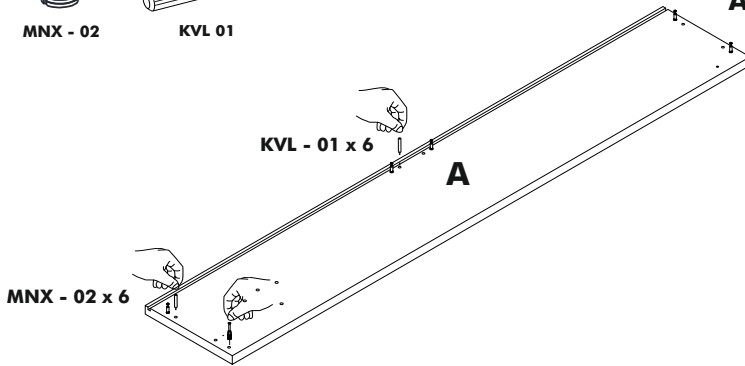

MULTIMO

1101-HAPPY

VIDEO

<https://youtu.be/by5P4DrGKLA>

Track Title	Piece	(inch)			(mm)			
		Thickness	Length	Width	Piece	Thick	Height	Most
A-R / A-L	2	1,18	81,89	13,78	2	30	2080	350
B	1	1,18	37,80	12,95	1	30	960	329
C	1	1,18	37,80	13,74	1	30	960	349
D	1	0,71	37,80	10,24	1	18	960	260
E	1	0,71	35,43	7,87	1	18	900	200
F	1	0,71	78,46	36,77	1	18	1993	934
G	2	0,31	80,98	19,17	2	8	2057	487

Accessories List

MXN 02  12 / piece DSE - 01 (40x90x32) mm	MNG - 01  12 / piece DD - 01 (R10)	KVL 01  12 / piece TFC - 01(8x70) mm	TAP - 01  12 / piece VTB - 01 (4,8x16) mm
 2 / piece	 2 / piece	 2 / piece	 8 / piece
PL - 02 (8x22x1) mm  2 / piece	IM - 01 (6x30) mm  4 / piece	KP - 01 (224) mm  2 / piece	VKP - 01 (22) mm  4 / piece
CT - 01 (6x40) mm  2 / piece	MKZ - 02  1 / piece 950 N	VD - 02 (3,5x25) mm  12 / piece	TTC 01  3 / piece
VDA - 01 (6,5x50) mm  4 / piece	AVT - 01  4 / piece	H 01  1 / piece	OT-054  2 / piece
KKS - 01  2 / piece			

STEP 1

**TRACK TITLE
A LEFT / A RIGHT**

STEP 2

VIDEO

https://youtu.be/rXsuHg_W-YI

STEP 3

STEP 4

VIDEO