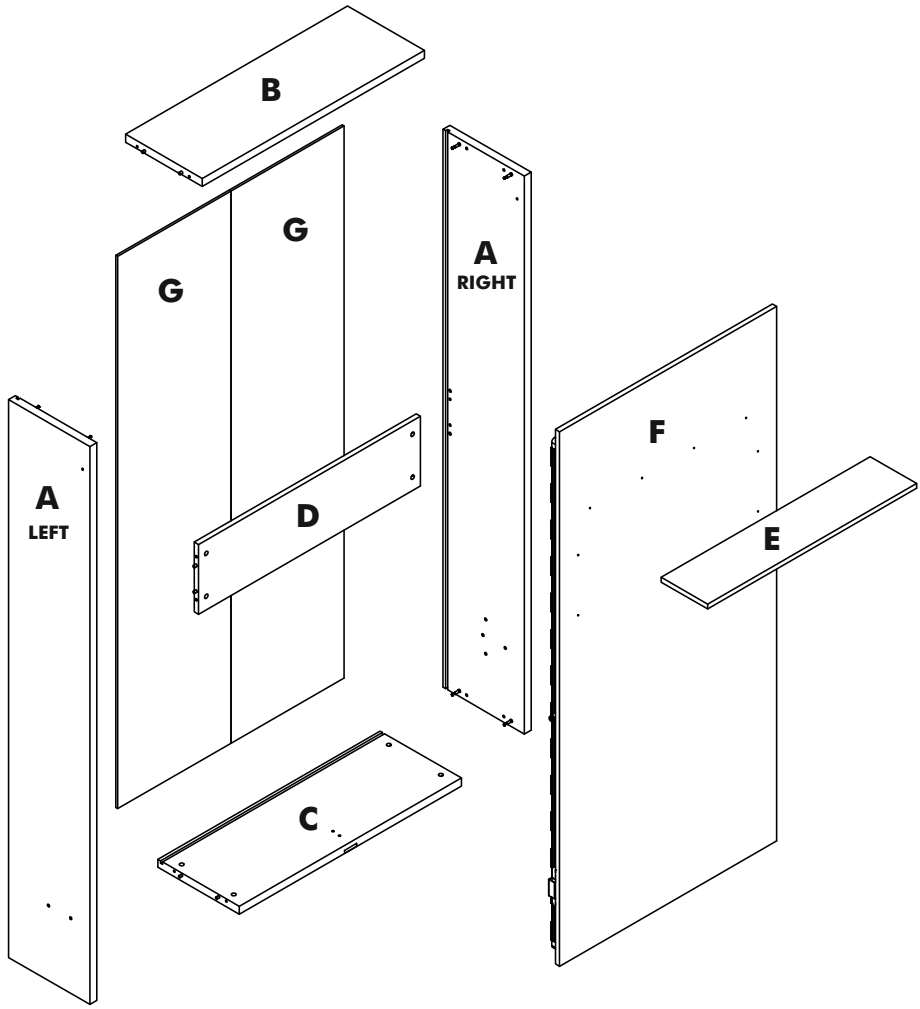

MULTIMO

1101-HAPPY

VIDEO

<https://youtu.be/by5P4DrGKLA>

Track Title	Piece	(inch)			(mm)			
		Thickness	Length	Width	Piece	Thick	Height	Most
A-R / A-L	2	1,18	81,89	13,78	2	30	2080	350
B	1	1,18	37,80	12,95	1	30	960	329
C	1	1,18	37,80	13,74	1	30	960	349
D	1	0,71	37,80	10,24	1	18	960	260
E	1	0,71	35,43	7,87	1	18	900	200
F	1	0,71	78,46	36,77	1	18	1993	934
G	2	0,31	80,98	19,17	2	8	2057	487

Accessories List

MXN 02  12 / piece DSE - 01 (40x90x32) mm	MNG - 01  12 / piece DD - 01 (R10)	KVL 01  12 / piece TFC - 01(8x70) mm	TAP - 01  12 / piece VTB - 01 (4,8x16) mm
 2 / piece	 2 / piece	 2 / piece	 8 / piece
PL - 02 (8x22x1) mm  2 / piece	IM - 01 (6x30) mm  4 / piece	KP - 01 (224) mm  2 / piece	VKP - 01 (22) mm  4 / piece
CT - 01 (6x40) mm  2 / piece	MKZ - 02  1 / piece 950 N	VD - 02 (3,5x25) mm  12 / piece	TTC 01  3 / piece
VDA - 01 (6,5x50) mm  4 / piece	AVT - 01  4 / piece	H 01  1 / piece	OT-054  2 / piece
KKS - 01  2 / piece			