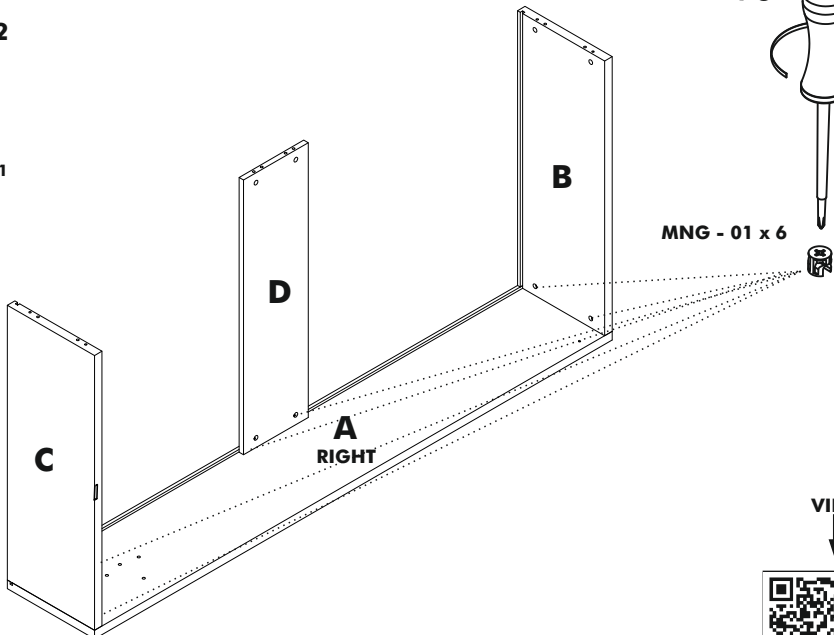

Accessories List

MXN 02  12 / piece DSE - 01 (40x90x32) mm	MNG - 01  12 / piece DD - 01 (R10)	KVL 01  12 / piece TFC - 01(8x70) mm	TAP - 01  12 / piece VTB - 01 (4,8x16) mm
 2 / piece	 2 / piece	 2 / piece	 8 / piece
PL - 02 (8x22x1) mm  2 / piece	IM - 01 (6x30) mm  4 / piece	KP - 01 (224) mm  2 / piece	VKP - 01 (22) mm  4 / piece
CT - 01 (6x40) mm  2 / piece	MKZ - 02  1 / piece 950 N	VD - 02 (3,5x25) mm  12 / piece	TTC 01  3 / piece
VDA - 01 (6,5x50) mm  4 / piece	AVT - 01  4 / piece	H 01  1 / piece	OT-054  2 / piece
KKS - 01  2 / piece			

STEP 1

**TRACK TITLE
A LEFT / A RIGHT**

STEP 2

VIDEO

https://youtu.be/rXsuHg_W-YI

STEP 3

STEP 4

VIDEO