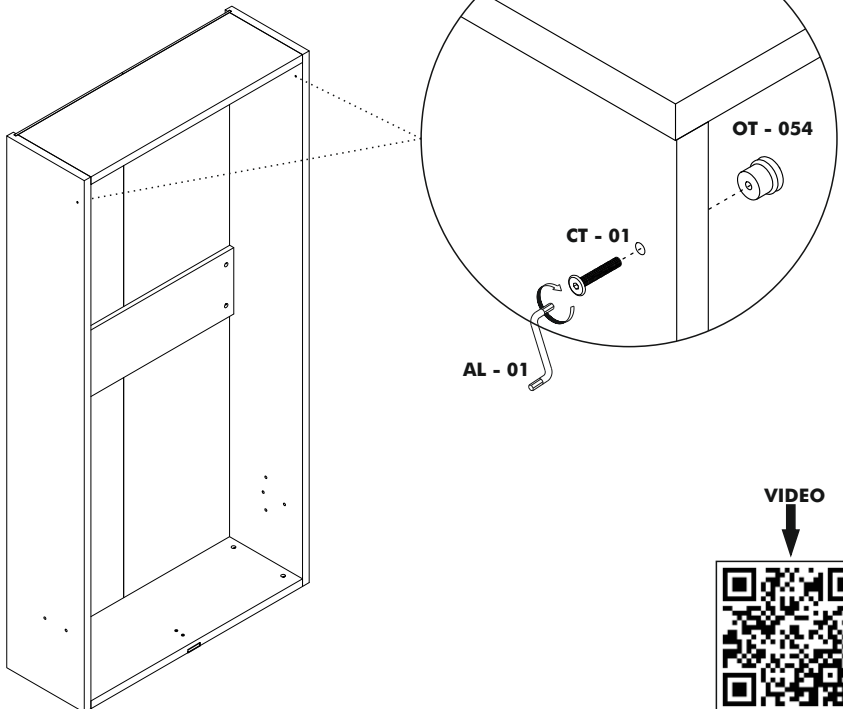

STEP 1

**TRACK TITLE
A LEFT / A RIGHT**

STEP 2

VIDEO

https://youtu.be/rXsuHg_W-YI

STEP 3

STEP 4

VIDEO

<https://youtu.be/IKNfkuV12v4>

STEP 5

STEP 6

STEP 7

**Remove the screw
Vidayı çıkarın**

**CAUTION
DO NOT UNLOCK
BEFORE INSTALL**

MKZ - 02 (L/R)

TAP - 01

IM - 01

AL - 02

VIDEO

<https://youtu.be/B8xyINydtj8>

STEP 8

Ø 10 mm / 0,254 inch

DD - 01

PL - 02