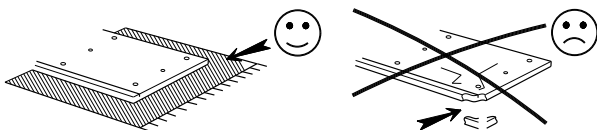

MULTIMO

1101-HAPPY

VIDEO

<https://youtu.be/by5P4DrGKLA>

Track Title	Piece	(inch)			(mm)			
		Thickness	Length	Width	Piece	Thick	Height	Most
A-R / A-L	2	1,18	81,89	13,78	2	30	2080	350
B	1	1,18	37,80	12,95	1	30	960	329
C	1	1,18	37,80	13,74	1	30	960	349
D	1	0,71	37,80	10,24	1	18	960	260
E	1	0,71	35,43	7,87	1	18	900	200
F	1	0,71	78,46	36,77	1	18	1993	934
G	2	0,31	80,98	19,17	2	8	2057	487

Accessories List

MXN 02  12 / piece DSE - 01 (40x90x32) mm	MNG - 01  12 / piece DD - 01 (R10)	KVL 01  12 / piece TFC - 01(8x70) mm	TAP - 01  12 / piece VTB - 01 (4,8x16) mm
 2 / piece	 2 / piece	 2 / piece	 8 / piece
PL - 02 (8x22x1) mm  2 / piece	IM - 01 (6x30) mm  4 / piece	KP - 01 (224) mm  2 / piece	VKP - 01 (22) mm  4 / piece
CT - 01 (6x40) mm  2 / piece	MKZ - 02  1 / piece 950 N	VD - 02 (3,5x25) mm  12 / piece	TTC 01  3 / piece
VDA - 01 (6,5x50) mm  4 / piece	AVT - 01  4 / piece	H 01  1 / piece	OT-054  2 / piece
KKS - 01  2 / piece			