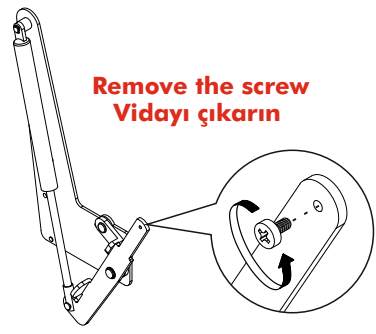

<https://youtu.be/IKNfkuV12v4>

STEP 5

STEP 6

STEP 7

**Remove the screw
Vidayı çıkarın**

**CAUTION
DO NOT UNLOCK
BEFORE INSTALL**

MKZ - 02 (L/R)

TAP - 01

IM - 01

AL - 02

VIDEO

<https://youtu.be/B8xyINydtj8>

STEP 8

Ø 10 mm / 0,254 inch

DD - 01

PL - 02