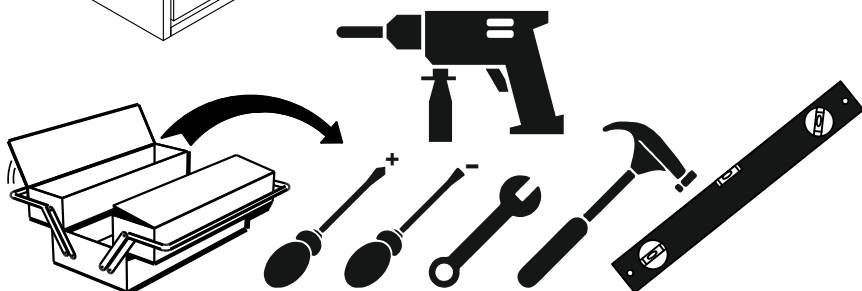

MULTIMO

1101-HAPPY

VIDEO

<https://youtu.be/by5P4DrGKLA>

Track Title	Piece	(inch)			(mm)			
		Thickness	Length	Width	Piece	Thick	Height	Most
A-R / A-L	2	1,18	81,89	13,78	2	30	2080	350
B	1	1,18	37,80	12,95	1	30	960	329
C	1	1,18	37,80	13,74	1	30	960	349
D	1	0,71	37,80	10,24	1	18	960	260
E	1	0,71	35,43	7,87	1	18	900	200
F	1	0,71	78,46	36,77	1	18	1993	934
G	2	0,31	80,98	19,17	2	8	2057	487