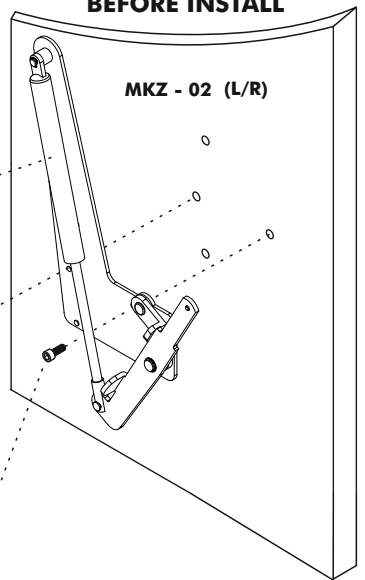

<https://youtu.be/IKNfkuV12v4>

STEP 5

STEP 6

STEP 7

**Remove the screw
Vidayı çıkarın**

**CAUTION
DO NOT UNLOCK
BEFORE INSTALL**

MKZ - 02 (L/R)

TAP - 01

IM - 01

AL - 02

VIDEO

<https://youtu.be/B8xyINydtj8>

STEP 8

Ø 10 mm / 0,254 inch

DD - 01

PL - 02