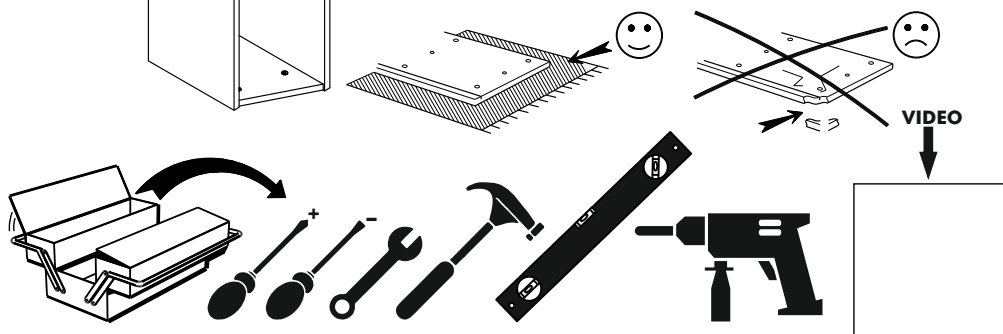

MULTIMO

100-CROSS

Track Title	Piece	(inch)			(mm)			
		Thickness	Length	Width	Piece	Thick	Height	Most
A		0,71	81,89	15,75	1	18	2080	400
B		0,71	81,89	11,81	1	18	2080	300
C		0,71	15,55	7,87	1	18	395	200
D		0,71	15,55	7,87	1	18	395	200
E		0,71	14,76	7,87	1	18	375	200
F		0,71	14,76	7,87	2	18	375	200
G		0,71	81,14	8,54	1	18	2061	217