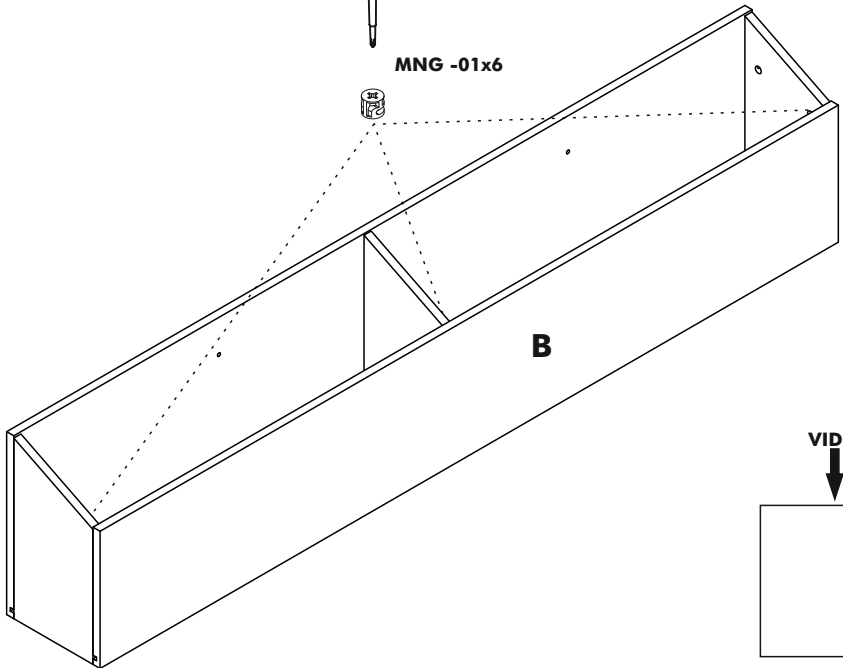

MULTIMO

100-CROSS

Track Title	Piece	(inch)			(mm)			
		Thickness	Length	Width	Piece	Thick	Height	Most
A		0,71	81,89	15,75	1	18	2080	400
B		0,71	81,89	11,81	1	18	2080	300
C		0,71	15,55	7,87	1	18	395	200
D		0,71	15,55	7,87	1	18	395	200
E		0,71	14,76	7,87	1	18	375	200
F		0,71	14,76	7,87	2	18	375	200
G		0,71	81,14	8,54	1	18	2061	217

MNG -01x6

STEP 3

VIDEO

link

STEP 4

MNG - 01

MNG -01x6

VIDEO