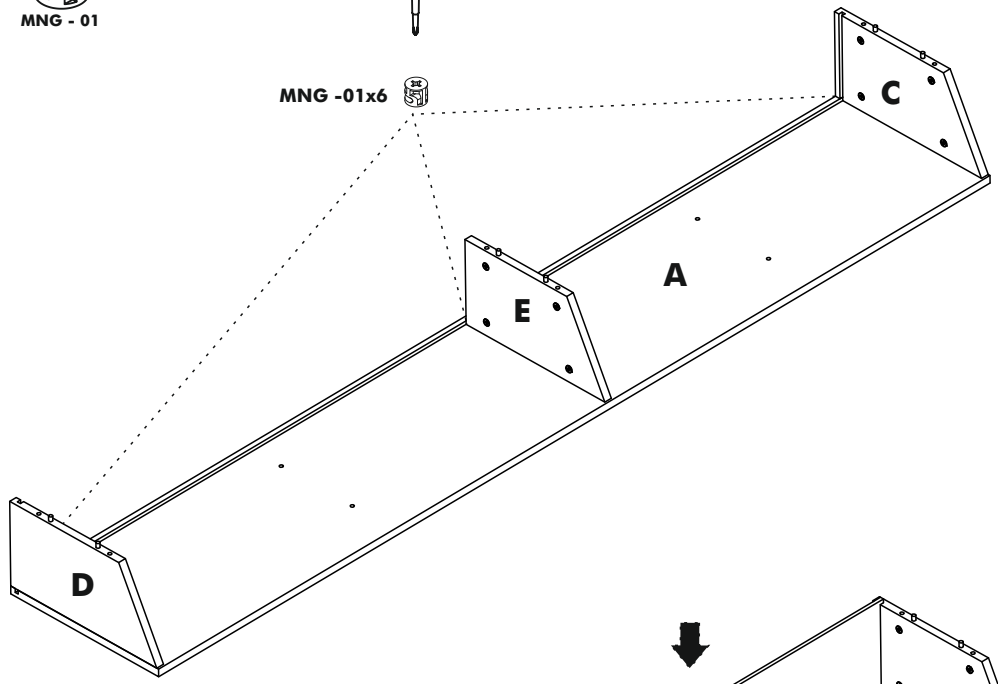

STEP 2

MNG -01x6