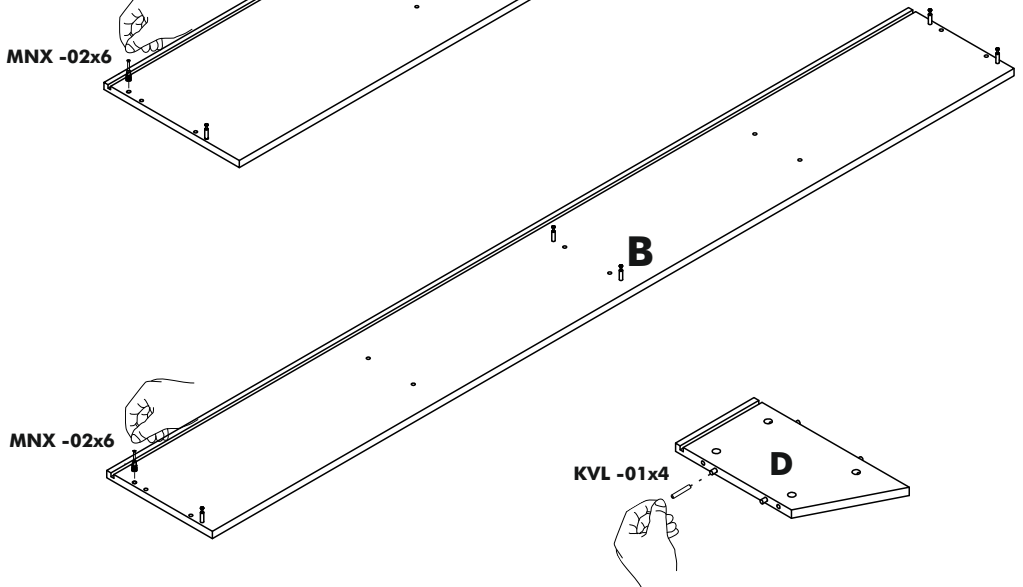

MULTIMO

100-CROSS

Track Title	Piece	(inch)			(mm)			
		Thickness	Length	Width	Piece	Thick	Height	Most
A		0,71	81,89	15,75	1	18	2080	400
B		0,71	81,89	11,81	1	18	2080	300
C		0,71	15,55	7,87	1	18	395	200
D		0,71	15,55	7,87	1	18	395	200
E		0,71	14,76	7,87	1	18	375	200
F		0,71	14,76	7,87	2	18	375	200
G		0,71	81,14	8,54	1	18	2061	217

Accessories List

MNX 02  12 / piece	MNG - 01  12 / piece	KVL 01  12 / piece	TAP - 01  12 / piece
PM - 01  8 / piece	VD - 02 (3,5x25) mm  2 / piece		

STEP 1

MNX - 02

KVL 01

VIDEO

link

STEP 2