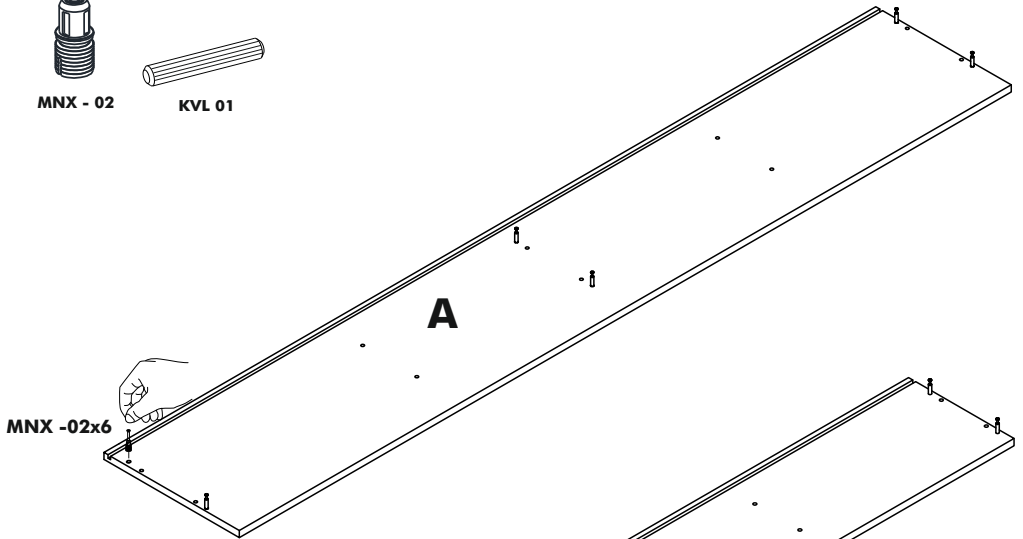

MULTIMO

100-CROSS

Track Title	Piece	(inch)			(mm)			
		Thickness	Length	Width	Piece	Thick	Height	Most
A		0,71	81,89	15,75	1	18	2080	400
B		0,71	81,89	11,81	1	18	2080	300
C		0,71	15,55	7,87	1	18	395	200
D		0,71	15,55	7,87	1	18	395	200
E		0,71	14,76	7,87	1	18	375	200
F		0,71	14,76	7,87	2	18	375	200
G		0,71	81,14	8,54	1	18	2061	217

Accessories List

MNX 02  12 / piece	MNG - 01  12 / piece	KVL 01  12 / piece	TAP - 01  12 / piece
PM - 01  8 / piece	VD - 02 (3,5x25) mm  2 / piece		

STEP 1

MNX - 02

KVL 01

VIDEO

link

STEP 2