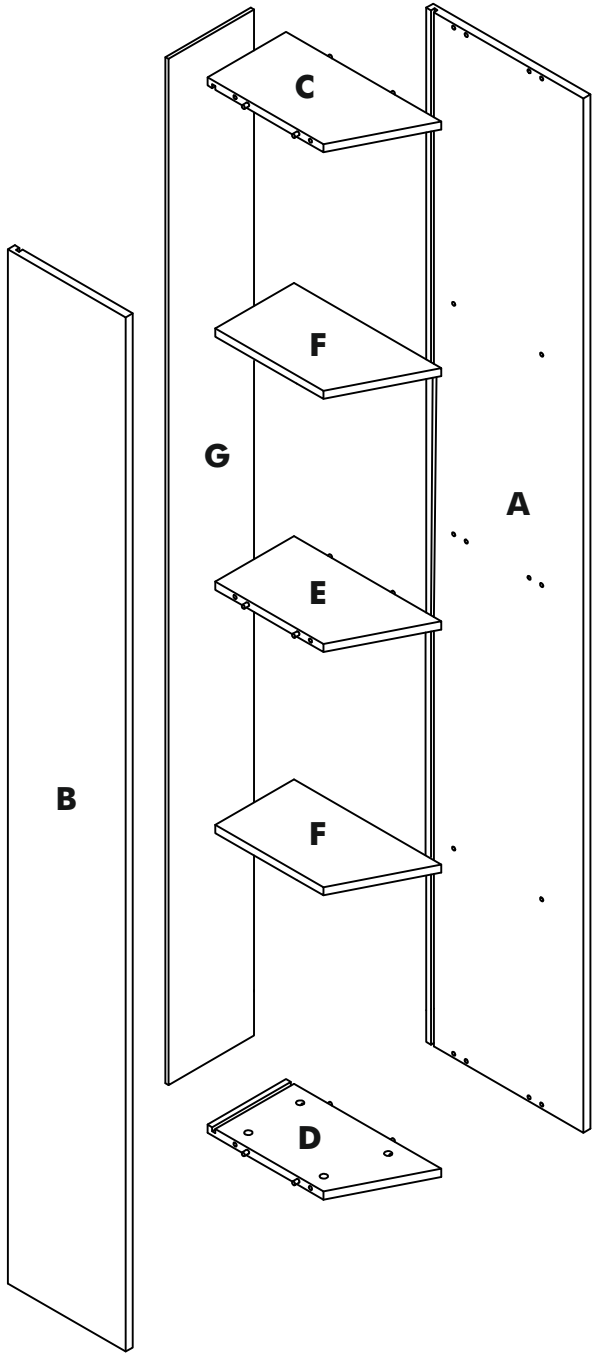

MULTIMO

100-CROSS

Track Title	Piece	(inch)			(mm)			
		Thickness	Length	Width	Piece	Thick	Height	Most
A		0,71	81,89	15,75	1	18	2080	400
B		0,71	81,89	11,81	1	18	2080	300
C		0,71	15,55	7,87	1	18	395	200
D		0,71	15,55	7,87	1	18	395	200
E		0,71	14,76	7,87	1	18	375	200
F		0,71	14,76	7,87	2	18	375	200
G		0,71	81,14	8,54	1	18	2061	217

Accessories List

MNX 02  12 / piece	MNG - 01  12 / piece	KVL 01  12 / piece	TAP - 01  12 / piece
PM - 01  8 / piece	VD - 02 (3,5x25) mm  2 / piece		

STEP 1

MNX - 02

KVL 01

VIDEO

link

STEP 2