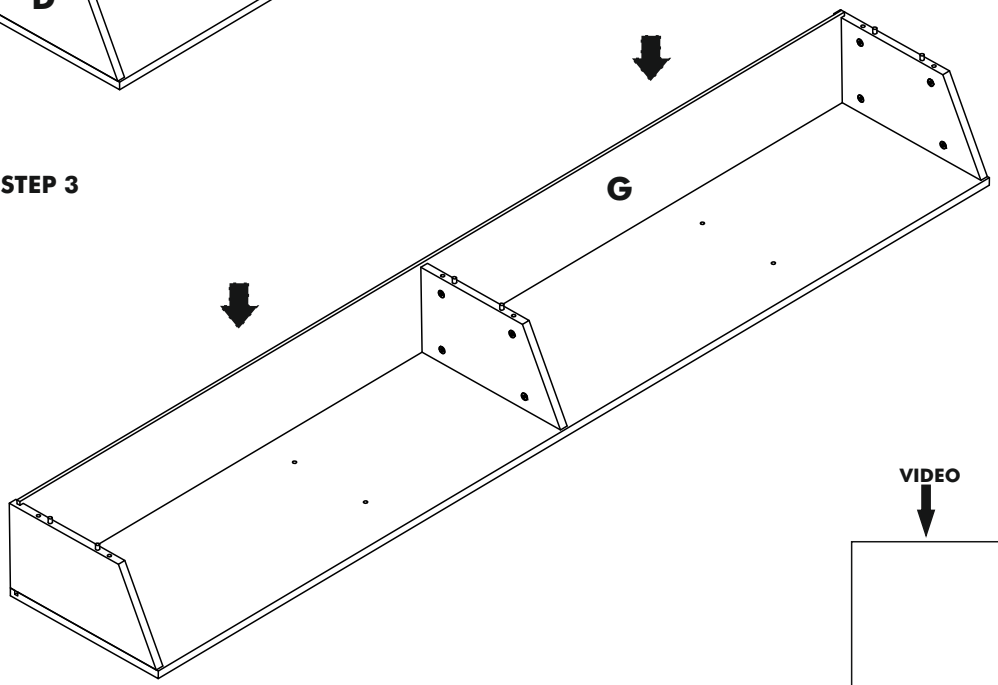

STEP 3

VIDEO